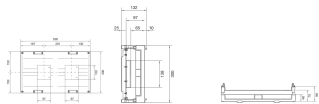

UK22LH1

Bouwsteen, 300x500mm, voor MCCB 2x h3+ P250

Technische eigenschappen

Afmetingen

Hoogte	300 mm
Breedte	500 mm
Diepte	110 mm

Leveringsomvang

Met deur	Ja
----------	----

Materiaal