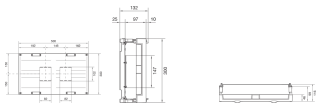

UK22LH0

**Bouwsteen, 300x500mm, voor MCCB 2x h3+ P160**

**Technische eigenschappen**

**Afmetingen**

Hoogte	300 mm
Breedte	500 mm
Diepte	110 mm

**Leveringsomvang**

Met deur	Ja
----------	----

**Materiaal**