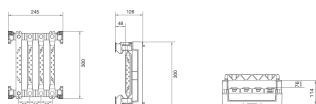

UE21D2

Bouwsteen, 300x250mm, verdeelklem rail verticaal 4-polig 250 A, 13x M6

Technische eigenschappen

Afmetingen

Hoogte	300 mm
Breedte	250 mm
Diepte	110 mm
Dikte rail	25 - 25 mm
Hoogte railsysteem	4 mm
Afstand railsysteem	40 mm

Installatie, montage

Gemonteerd op	Railsysteem
---------------	-------------

Uitvoering

Aantal polen	4
--------------	---

Stroom / temperatuur

Nominale stroom	250 A
-----------------	-------

Materiaal

RAL-kleur	9010
Materiaal	Kunststof