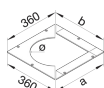

UDM3306SLR12

Montagedeksel voor belasting tot 20 kN tbv UD grootte 3 gestanst R12 rond 306mm

Technische eigenschappen

Afmetingen

Breedte	360 mm
Lengte	360 mm
Diameter	306 mm
Dikte materiaal	4 mm
Nominale grootte	340 mm