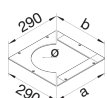

UDM2244Q12

Montagedeksel voor UD grootte 2 gestanst Q12 244x244mm

Technische eigenschappen

Afmetingen

Breedte	290 mm
Lengte	290 mm
Meting a	244 mm
Meting b	244 mm
Dikte materiaal	4 mm
Nominale grootte	240 mm