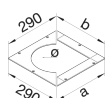

UDM2244Q12

Montagedeksel voor UD grootte 2 gestanst Q12 244x244mm

Technische eigenschappen

Afmetingen

Breedte	290 mm
Lengte	290 mm
Meting a	244 mm
Meting b	244 mm
Dikte materiaal	4 mm
Nominale grootte	240 mm