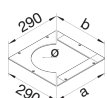

## Montagedeksel voor UD grootte 2 gestanst Q12 244x244mm

#### Afmetingen

Breedte	290 mm
Lengte	290 mm
Meting a	244 mm
Meting b	244 mm
Dikte materiaal	4 mm
Nominale grootte	240 mm