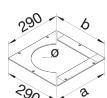

UDM2000BLD

Montagedeksel voor UD grootte 2 blind

Technische eigenschappen

Afmetingen

Breedte	290 mm
Lengte	290 mm
Dikte materiaal	4 mm
Nominale grootte	240 mm

Installatie, montage

Montage opening	Zonder
-----------------	--------