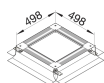

### Universele vloerdoos met bodemplaat grootte 3 498x498x(75-125)mm

##### Afmetingen

Lengte	498 mm
Minimale dekvloerhoogte	75 mm
Nivelleerbereik	75 - 125 mm
Nominale grootte	340 mm