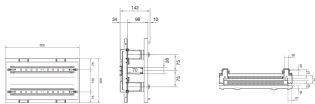

**Kit 2 mb. 2x24 M. + kabelgoot - h.300mm**

**Technische eigenschappen**

**Afmetingen**

Hoogte	300 mm
Breedte	500 mm
Diepte	125 mm

UD22B6

**Samenstelling**

Aantal rijen	2
--------------	---

**Capaciteit**

Aantal modulen	48
----------------	----

**Materiaal**

Materiaal	Kunststof
RAL-kleur	9010