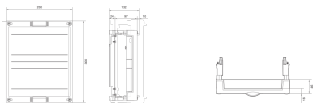

UD21F1

Bouwsteen, 300x250mm, leeg

Technische eigenschappen

Afmetingen

Hoogte	300 mm
Breedte	250 mm
Diepte	110 mm

Samenstelling

Is gesloten	Ja
-------------	----

Materiaal