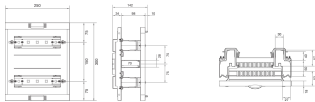

UD21B6

Kit 1 mb. 2x10 M. met kabelgoot

Technische eigenschappen

Afmetingen

Hoogte	300 mm
Breedte	250 mm
Diepte	125 mm

Samenstelling

Aantal rijen	2
--------------	---

Capaciteit