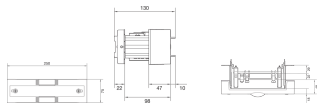

UD01F2

Bouwsteen, 2x 75x250mm, aardrailunit 50mm² (KS70A) + lege unit

Technische eigenschappen

Afmetingen

Hoogte	75 mm
Breedte	250 mm
Diepte	110 mm

Materiaal

Kleur	Helderwit
RAL-kleur	9010
Materiaal	Kunststof