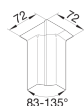

SL2011549016

SL, binnenhoek voor goot 115 mm hoog, verkeerswit

Technische eigenschappen

Toebehoren

Toebehoren	Dekselonderdeel
------------	-----------------

Instellingen

Hoekbereik	83 - 135
------------	----------

Afmetingen

Hoogte	115 mm
Breedte	20 mm

Materiaal

Materiaal	Acrylonitrile-Butadiene-Styrene (ABS)
Kleur	Verkeerswit
RAL-kleur	9016

Veiligheid

Beschermingsgraad IP	IP40
Slagvastheid IK	IK07
Gerelateerde Series	SL standaard 20x115