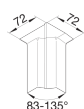

SL2011549016

SL, binnenhoek voor goot 115 mm hoog, verkeerswit

Technische eigenschappen

Toebehoren

Toebehoren	Dekselonderdeel
------------	-----------------

Instellingen

Hoekbereik	83 - 135
------------	----------

Afmetingen

Hoogte	115 mm
Breedte	20 mm

Materiaal

Materiaal	Acrylonitrile-Butadiene-Styrene (ABS)
Kleur	Verkeerswit
RAL-kleur	9016

Veiligheid

Beschermingsgraad IP	IP40
Slagvastheid IK	IK07
Gerelateerde Series	SL standaard 20x115