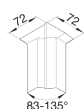

SL2011549011

SL, binnenhoek voor goot 115 mm hoog, zwart

Technische eigenschappen

Toebehoren

Toebehoren	Dekselonderdeel
------------	-----------------

Instellingen

Hoekbereik	83 - 135
------------	----------

Afmetingen

Hoogte	115 mm
Breedte	20 mm

Materiaal

Materiaal	Acrylonitrile-Butadiene-Styrene (ABS)
Kleur	Grafietzwart
RAL-kleur	9011

Veiligheid

Beschermingsgraad IP	IP40
Slagvastheid IK	IK07
Gerelateerde Series	SL standaard 20x115