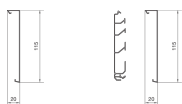

SL2011529016