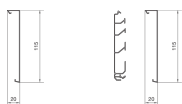

SL2011529011

SL, deksel 20x115 mm, zwart

Technische eigenschappen

Afmetingen

Hoogte	115 mm
Breedte	20 mm
Lengte	2000 mm

Materiaal

Materiaal	Polyvinylchloride (PVC)
Kleur	Grafietzwart
RAL-kleur	9011

Deksel, deur