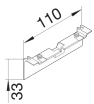

**SL, plintpastuk voor outlet voor goot 80 mm hoog, alulook**

**Technische eigenschappen**

**Afmetingen**

Hoogte	33 mm
Breedte	20 mm
Lengte	110 mm

SL20080AD1

**Configuratie**

Overlappend	Ja
-------------	----