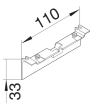

**SL, plintpastuk voor outlet voor goot 80 mm hoog, alulook**

**Technische eigenschappen**

**Afmetingen**

Hoogte	33 mm
Breedte	20 mm
Lengte	110 mm

SL20080AD1

**Configuratie**

Overlappend	Ja
-------------	----