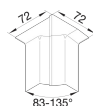

SL200804D6

SL, binnenhoek voor goot 80 mm, sucupira

Technische eigenschappen

Toebehoren

Toebehoren	Dekselonderdeel
------------	-----------------

Instellingen

Hoekbereik	83 - 135
------------	----------

Afmetingen

Hoogte	80 mm
Breedte	20 mm

Materiaal

Materiaal	Acrylonitrile-Butadiene-Styrene (ABS)
Kleur	Sucupira

Veiligheid

Beschermingsgraad IP	IP40
Slagvastheid IK	IK07
Gerelateerde Series	SL standaard 20x80