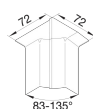

SL200804D6

SL, binnenhoek voor goot 80 mm, sucupira

Technische eigenschappen

Toebehoren

Toebehoren	Dekselonderdeel
------------	-----------------

Instellingen

Hoekbereik	83 - 135
------------	----------

Afmetingen

Hoogte	80 mm
Breedte	20 mm

Materiaal

Materiaal	Acrylonitrile-Butadiene-Styrene (ABS)
Kleur	Sucupira

Veiligheid

Beschermingsgraad IP	IP40
Slagvastheid IK	IK07
Gerelateerde Series	SL standaard 20x80