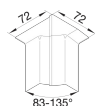

## SL, binnenhoek voor goot 80 mm, eiken

#### Afmetingen

Hoogte 80 mm

Breedte 20 mm