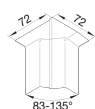

SL200804D4

SL, binnenhoek voor goot 80 mm, kersen

Technische eigenschappen

Toebehoren

Toebehoren Dekselonderdeel

Instellingen

Hoekbereik 83 - 135

Afmetingen

Hoogte 80 mm

Breedte 20 mm

Materiaal

Materiaal Acrylonitrile-Butadiene-Styrene (ABS)

Kleur Kersen

Veiligheid

Beschermingsgraad IP IP40

Slagvastheid IK IK07