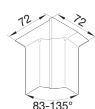

## SL, binnenhoek voor goot 80 mm, kersen

#### Afmetingen

Hoogte	80 mm
Breedte	20 mm