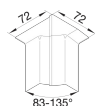

## SL, binnenhoek voor goot 80 mm, esdoorn

#### Afmetingen

Hoogte 80 mm

Breedte 20 mm