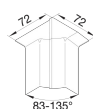

### SL, binnenhoek voor goot 80 mm, beuken

##### Afmetingen

Hoogte	80 mm
Breedte	20 mm