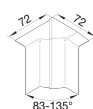

SL200804D2

SL, binnenhoek voor goot 80 mm, beuken

Technische eigenschappen

Toebehoren

Toebehoren	Dekselonderdeel
------------	-----------------

Instellingen

Hoekbereik	83 - 135
------------	----------

Afmetingen

Hoogte	80 mm
Breedte	20 mm

Materiaal

Materiaal	Acrylonitrile-Butadiene-Styrene (ABS)
Kleur	Beuken

Veiligheid

Beschermingsgraad IP	IP40
Slagvastheid IK	IK07
Gerelateerde Series	SL standaard 20x80