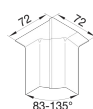

SL200804D2

**SL, binnenhoek voor goot 80 mm, beuken**

**Technische eigenschappen**

**Toebehoren**

Toebehoren	Dekselonderdeel
------------	-----------------

**Instellingen**

Hoekbereik	83 - 135
------------	----------

**Afmetingen**

Hoogte	80 mm
Breedte	20 mm

**Materiaal**

Materiaal	Acrylonitrile-Butadiene-Styrene (ABS)
Kleur	Beuken

**Veiligheid**

Beschermingsgraad IP	IP40
Slagvastheid IK	IK07
Gerelateerde Series	SL standaard 20x80