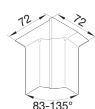

SL200804D1

SL, binnenhoek voor goot 80 mm, alulook

Technische eigenschappen

Toebehoren

Toebehoren Dekselonderdeel

Instellingen

Hoekbereik 83 - 135

Afmetingen

Hoogte 80 mm

Breedte 20 mm

Materiaal

Materiaal Acrylonitrile-Butadiene-Styrene (ABS)

Kleur Aluminium

Veiligheid

Beschermingsgraad IP IP40

Slagvastheid IK IK07