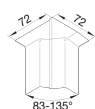

## SL, binnenhoek voor goot 80 mm, alulook

#### Afmetingen

Hoogte 80 mm

Breedte 20 mm