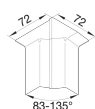

## SL, binnenhoek voor goot 80 mm, verkeerswit

#### Afmetingen

Hoogte	80 mm
Breedte	20 mm

#### Veiligheid

Beschermingsgraad IP	IP40
Slagvastheid IK	IK07
Gerelateerde Series	SL standaard 20x55, SL standaard 20x80