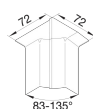

SL2008049011

SL, binnenhoek voor goot 80 mm, zwart

Technische eigenschappen

Toebehoren

Toebehoren	Dekselonderdeel
------------	-----------------

Instellingen

Hoekbereik	83 - 135
------------	----------

Afmetingen

Hoogte	80 mm
Breedte	20 mm

Materiaal

Materiaal	Acrylonitrile-Butadiene-Styrene (ABS)
Kleur	Grafietzwart
RAL-kleur	9011

Veiligheid

Beschermingsgraad IP	IP40
Slagvastheid IK	IK07
Gerelateerde Series	SL LED 20x80, SL standaard 20x80