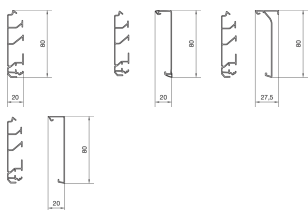

SL200801

SL, bodemprofiel 20x80 mm zwart

Technische eigenschappen

Afmetingen

Hoogte	80 mm
Breedte	20 mm
Lengte	2000 mm

Capaciteit

Max. aantal kabels (Ø 11 mm, 50% gevuld, zonder apparaten)	6
--	---

Uitrusting

Aantal compartimenten	3 - 3
-----------------------	-------

Materiaal

Materiaal	Polyvinylchloride (PVC)
Kleur	Zwart

Veiligheid

Slagvastheid IK	IK07
Beschermingsgraad IP	IP40
Gerelateerde Series	SL standaard 20x80