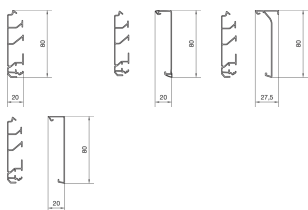

SL200801

SL, bodemprofiel 20x80 mm zwart

Technische eigenschappen

Afmetingen

Hoogte	80 mm
Breedte	20 mm
Lengte	2000 mm

Capaciteit

Max. aantal kabels (Ø 11 mm, 50% gevuld, zonder apparaten)	6
--	---

Samenstelling

Aantal compartimenten	3 - 3
-----------------------	-------

Materiaal

Materiaal	Polyvinylchloride (PVC)
Kleur	Zwart

Veiligheid

Slagvastheid IK	IK07
Beschermingsgraad IP	IP40
Gerelateerde Series	SL standaard 20x80