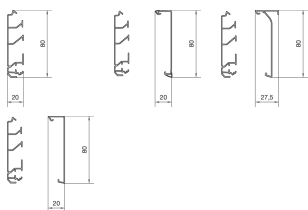

SL200801

SL, bodemprofiel 20x80 mm zwart

Technische eigenschappen

Afmetingen

| | |
|---------|---------|
| Hoogte | 80 mm |
| Breedte | 20 mm |
| Lengte | 2000 mm |

Capaciteit

| | |
|--|---|
| Max. aantal kabels (Ø 11 mm, 50% gevuld, zonder apparaten) | 6 |
|--|---|

Veiligheid

| | |
|----------------------|--------------------|
| Slagvastheid IK | IK07 |
| Beschermingsgraad IP | IP40 |
| Gerelateerde Series | SL standaard 20x80 |