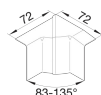

SL200554D6

SL, binnenhoek voor goot 55 mm hoog, sucupira

Technische eigenschappen

Toebehoren

Toebehoren	Dekselonderdeel
------------	-----------------

Instellingen

Hoekbereik	83 - 135
------------	----------

Afmetingen

Hoogte	55 mm
--------	-------

Breedte	20 mm
---------	-------

Materiaal

Materiaal	Acrylonitrile-Butadiene-Styrene (ABS)
-----------	---------------------------------------

Kleur	Sucupira
-------	----------

Veiligheid

Beschermingsgraad IP	IP40
----------------------	------

Slagvastheid IK	IK07
-----------------	------

Gerelateerde Series	SL standaard 20x55
---------------------	--------------------