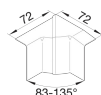

SL200554D4

SL, binnenhoek voor goot 55 mm hoog, kersen

Technische eigenschappen

Toebehoren

Toebehoren Dekselonderdeel

Instellingen

Hoekbereik 83 - 135

Afmetingen

Hoogte 55 mm

Breedte 20 mm

Materiaal

Materiaal Acrylonitrile-Butadiene-Styrene (ABS)

Kleur Kersen

Veiligheid

Beschermingsgraad IP IP40

Slagvastheid IK IK07

Gerelateerde Series SL standaard 20x55