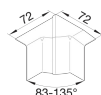

SL200554D1

SL, binnenhoek voor goot 55 mm hoog, alulook

Technische eigenschappen

Toebehoren

Toebehoren Dekselonderdeel

Instellingen

Hoekbereik 83 - 135

Afmetingen

Hoogte 55 mm

Breedte 20 mm

Materiaal

Materiaal Acrylonitrile-Butadiene-Styrene (ABS)

Kleur Aluminium

Veiligheid

Beschermingsgraad IP IP40

Slagvastheid IK IK07

Gerelateerde Series SL standaard 20x55