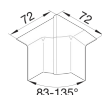

SL2005549016

SL, binnenhoek voor goot 55 mm hoog, verkeerswit

Technische eigenschappen

Toebehoren

Toebehoren Dekselonderdeel

Instellingen

Hoekbereik 83 - 135

Afmetingen

Hoogte 55 mm

Breedte 20 mm

Materiaal

Materiaal Acrylonitrile-Butadiene-Styrene (ABS)

Kleur Verkeerswit

RAL-kleur 9016

Veiligheid

Beschermingsgraad IP IP40