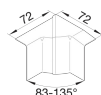

## SL, binnenhoek voor goot 55 mm hoog, zwart

#### Afmetingen

Hoogte 55 mm

Breedte 20 mm

#### Veiligheid

Beschermingsgraad IP IP40

Slagvastheid IK IK07

Gerelateerde Series SL standaard 20x55