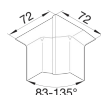

SL2005549011

SL, binnenhoek voor goot 55 mm hoog, zwart

Technische eigenschappen

Toebehoren

Toebehoren Dekselonderdeel

Instellingen

Hoekbereik 83 - 135

Afmetingen

Hoogte 55 mm

Breedte 20 mm

Materiaal

Materiaal Acrylonitrile-Butadiene-Styrene (ABS)

Kleur Grafietzwart

RAL-kleur 9011

Veiligheid

Beschermingsgraad IP IP40