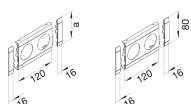

GB080209016