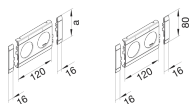

GB080209011

Afdekraam wcd 2-voudig, halogeenvrij, zwart

Technische eigenschappen

Afmetingen

Lengte	152 mm
Dekselbreedte	80 mm
Doorsnede van de opening	48 mm
Aantal eenheden	2

Configuratie

Type inbouwcomponent	Afdekking 2-voudig
Overlappend	Ja

Toebehoren

Heeft tekstveld	Nee
-----------------	-----

Materiaal

Materiaal	Acrylonitrile-Butadiene-Styrene (ABS)
Kleur	Grafietszwart
RAL-kleur	9011

Veiligheid

Slagvastheid IK	IK07
-----------------	------

Samenstelling