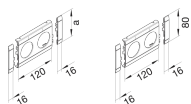

GB080209011

Afdekraam wcd 2-voudig, halogeenvrij, zwart

Technische eigenschappen

Afmetingen

Lengte	152 mm
Dekselbreedte	80 mm
Doorsnede van de opening	48 mm
Aantal eenheden	2

Configuratie

Type inbouwcomponent	Afdekking 2-voudig
Overlappend	Ja

Toebehoren

Heeft tekstveld	Nee
-----------------	-----

Materiaal

Materiaal	Acrylonitrile-Butadiene-Styrene (ABS)
Kleur	Grafietszwart
RAL-kleur	9011

Veiligheid

Slagvastheid IK	IK07
-----------------	------

Uitrusting