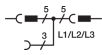

G4700

Energie-verdeelset 3-fase, met omschakelaar

Technische eigenschappen

Afmetingen

Hoogte	39 mm
Breedte	50 mm
Lengte	48 mm

Materiaal

Kleur	Zwart
Oppervlaktebehandeling	Onbehandeld