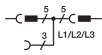

G4700

Energie-verdeelset 3-fase, met omschakelaar

Technische eigenschappen

Afmetingen

Hoogte	39 mm
Breedte	50 mm
Lengte	48 mm

Materiaal

Oppervlaktebehandeling	Onbehandeld
Kleur	Zwart