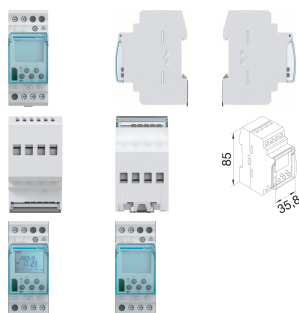

EGN103

Programmaklok digitaal, weekprogramma, 1x wisselcontact 16 A

Technische eigenschappen

Spanning

Nominale spanning 230 - 230 V

Frequentie

Frequentie 50 - 60 Hz

Vermogen

Gloei- en halogeenlamp 230 V 2300 W

Verlichting

Maximale belasting TL-lampen 1000 W

Funcities

Vermogensreserve (jaren) 5 y

Met netwerksynchronisatie Nee

Met kwartssynchronisatie Ja

Uitrusting

Nauwkeurigheid per dag 1,50 s

Met impulsprogramma Nee

Aantal kanalen 1

Aansluiting

Soort contact 1x wissel

Doorsnede soepele geleider 1 - 6 mm²

Doorsnede stijve geleider 1.5 - 10 mm²

Instellingen

Hoogte 85 mm

Breedte 35,80 mm