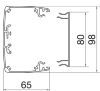

DAS802500ELN

**DAS, spanzuil enkel, ecoline 80 mm, spanbereik 2,5-2,8 m, geëloxeerd**

**Technische eigenschappen**

**Afmetingen**

Diepte	65 mm
Breedte	98 mm
Installatiehoogte	2,5 - 2,8 m
Aanpassing van de hoogte	300 mm
Binnendoorsnede	5400 - 5400 mm <sup>2</sup>
Vorm van de zuil	Rechthoekig
Dekselbreedte	80 mm

**Deksel, deur**

Aantal deksels	1
----------------	---

**Samenstelling**

Verstelbaar	Ja
Is draagbaar	Nee

**Kabel**

Positie kabelinvoer	Boven
---------------------	-------

**Installatie, montage**

Plafondmontage mogelijk	Ja
Geschikt voor bodemmontage	Ja