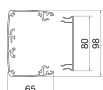

DAP80650ELN

**DAP, vloerzuil enkel, ecoline 80 mm, lengte 650 mm, natuurgeëloxeerd**

**Technische eigenschappen**

**Afmetingen**

Diepte	65 mm
Breedte	98 mm
Installatiehoogte	0,65 - 0,65 m
Aanpassing van de hoogte	0
Binnendoorsnede	5400 - 5400 mm <sup>2</sup>
Vorm van de zuil	Rechthoekig
Dekselbreedte	80 mm

**Deksel, deur**

Aantal deksels	1
----------------	---

**Uitrusting**

Verstelbaar	Nee
Is draagbaar	Nee

**Kabel**

Positie kabelinvoer	Onder
---------------------	-------

**Installatie, montage**

Plafondmontage mogelijk	Nee
Geschikt voor bodemmontage	Ja