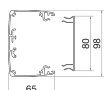

DAP80650ELN

DAP, vloerzuil enkel, ecoline 80 mm, lengte 650 mm, natuurgeëloxeerd

Technische eigenschappen

Afmetingen

Diepte	65 mm
Breedte	98 mm
Installatiehoogte	0,65 - 0,65 m
Aanpassing van de hoogte	0
Binnendoorsnede	5400 - 5400 mm²
Vorm van de zuil	Rechthoekig
Dekselbreedte	80 mm

Deksel, deur

Aantal deksels	1

Samenstelling

Verstelbaar	Nee
Is draagbaar	Nee

Kabel

Positie kabelinvoer	Onder

Installatie, montage

Plafondmontage mogelijk	Nee
Geschikt voor bodemmontage	Ja

Materiaal

Materiaal	Aluminium
Oppervlaktebehandeling	Geanodiseerd
Kleur	Aluminium