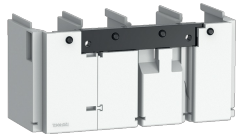

**Set 2 calotte base versione rimovibile/estraibile X/P630 4poli**

**Proprietà tecniche**

**Architettura**

Numero di poli

4

HYD322H