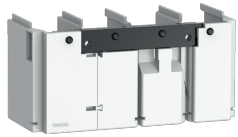

**Set 2 calotte base versione rimovibile/estraibile X/P630 4poli**

**Proprietà tecniche**

**Architettura**

Numero di poli

4

HYD322H