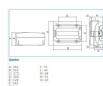

IP65 12 GRI Centralino IP65 12 moduli portella fumè linea Pablo GRIGIO

Proprietà tecniche

Installazione, montaggio

Montaggio su Montaggio a parete

Corrente

Corrente nominale 125 A

Equipaggiamento

Numero di file 1

Con serratura No

Con morsettiera di neutro Sì

Con morsettiera di terra No

Con piastra di montaggio No

Numero di moduli

Numero di moduli 12

Serie

Altezza 263 mm

Larghezza 314 mm

Profondità 143 mm

Larghezza di montaggio 314 mm

Numero di unità in larghezza 13

Porta / coperchio

Numero di porte del quadro elettrico 1

Porta/frontale trasparente Sì

Materiali

Materiale Plastica

Codice RAL 7035

Colore Grigio

Resistente agli ultravioletti Sì

Protezione

Classe protezione Isolamento classe II

Resistenza agli urti IK IK09

Classe di protezione dall'ingresso (IP) IP65

Tipo di bloccaggio Senza serratura

Grado di resistenza al filo incandescente
GWT 650 °C