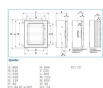

B04626

VTR 06 OBLO' Quadro con oblò in vetroresina IP66 140 moduli GRIGIO

Proprietà tecniche

Installazione, montaggio

Adatto per l'uso esterno	Sì
Montaggio su	Montaggio a parete

Equipaggiamento

Numero di guide DIN	5
Numero di file	5
Con serratura	Sì
Con morsettiera di neutro	No
Con morsettiera di terra	No
Con piastra di montaggio	No

Numero di moduli

Numero di moduli	140
------------------	-----

Serie

Altezza	805,60 mm
Larghezza	615,40 mm
Profondità	318,70 mm
Numero di unità in larghezza	28

Porta / coperchio

Numero di porte del quadro elettrico	1
Numero di serrature	2
Porta/frontale trasparente	Sì

Connettività

Tipo di montaggio/installazione	Montaggio a parete
---------------------------------	--------------------

Materiali

Materiale	Poliestere rinforzato con fibra di vetro
Codice RAL	7035
Colore	Grigio
Resistente agli ultravioletti	Sì