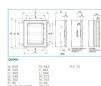

B04625

VTR 05 OBLO' Quadro con oblò in vetroresina IP66 96 moduli GRIGIO

Proprietà tecniche

Installazione, montaggio

Adatto per l'uso esterno	Sì
Montaggio su	Montaggio a parete

Equipaggiamento

Numero di guide DIN	4
Numero di file	4
Con serratura	Sì
Con morsettiera di neutro	No
Con morsettiera di terra	No
Con piastra di montaggio	No

Numero di moduli

Numero di moduli	96
------------------	----

Serie

Altezza	654,60 mm
Larghezza	542,40 mm
Profondità	264,50 mm
Numero di unità in larghezza	24

Porta / coperchio

Numero di porte del quadro elettrico	1
Numero di serrature	2
Porta/frontale trasparente	Sì

Connettività

Tipo di montaggio/installazione	Montaggio a parete
---------------------------------	--------------------

Materiali

Materiale	Poliestere rinforzato con fibra di vetro
Codice RAL	7035
Colore	Grigio
Resistente agli ultravioletti	Sì