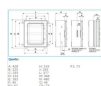

VTR 02 OBLO' Quadro con oblò in vetroresina IP66 36 moduli GRIGIO

Proprietà tecniche

Installazione, montaggio

Adatto per l'uso esterno	Sì
Montaggio su	Montaggio a parete

Equipaggiamento

Numero di guide DIN	3
Numero di file	3
Con serratura	Sì
Con morsettiera di neutro	No
Con morsettiera di terra	No
Con piastra di montaggio	No

Numero di moduli

Numero di moduli	36

Serie

Altezza	428,20 mm
Larghezza	325 mm
Profondità	178 mm
Numero di unità in larghezza	12

Porta / coperchio

Numero di porte del quadro elettrico	1
Numero di serrature	2
Porta/frontale trasparente	Sì

Connettività

Tipo di montaggio/installazione	Montaggio a parete

Materiali

Materiale	Poliestere rinforzato con fibra di vetro
Codice RAL	7035
Colore	Grigio
Resistente agli ultravioletti	Sì

Protezione

Classe protezione	Isolamento classe II
Resistenza agli urti IK	IK10
Classe di protezione dall'ingresso (IP)	IP66
Tipo di bloccaggio	3 lati 7 mm, Serratura a chiave