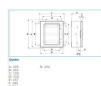

B04601

**VTR 01 CIECO Quadro cieco in vetroresina IP66 GRIGIO**

**Proprietà tecniche**

**Installazione, montaggio**

Adatto per l'uso esterno	Sì
Montaggio su	Montaggio a parete

**Equipaggiamento**

Numero di file	0
Con serratura	Sì
Con morsettiera di neutro	No
Con morsettiera di terra	No
Con piastra di montaggio	No

**Serie**

Altezza	302,80 mm
Larghezza	264,70 mm
Profondità	167 mm

**Porta / coperchio**

Numero di porte del quadro elettrico	1
Numero di serrature	1
Porta/frontale trasparente	No

**Connettività**

Tipo di montaggio/installazione	Montaggio a parete
---------------------------------	--------------------

**Materiali**

Materiale	Plastica
Codice RAL	7035
Colore	Grigio
Resistente agli ultravioletti	Sì

**Protezione**

Classe protezione	Isolamento classe II
Resistenza agli urti IK	IK10
Classe di protezione dall'ingresso (IP)	IP66
Tipo di bloccaggio	3 lati 7 mm, Serratura a chiave
Grado di resistenza al filo incandescente GWT	960 °C