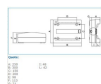

IP40 STD 12 GRI Centralino 12 moduli senza portella Pablo IP40 Standard GRIGIO

Proprietà tecniche

Installazione, montaggio

Montaggio su Montaggio a parete

Corrente

Corrente nominale 125 A

Equipaggiamento

Numero di file 1

Con serratura No

Con morsettiera di neutro No

Con morsettiera di terra No

Con piastra di montaggio No

Numero di moduli

Numero di moduli 12

Serie

Altezza 250 mm

Larghezza 300 mm

Profondità 113 mm

Larghezza di montaggio 300 mm

Numero di unità in larghezza 13

Porta / coperchio

Porta/frontale trasparente No

Materiali

Materiale Plastica

Codice RAL 7035

Colore Grigio

Resistente agli ultravioletti Sì

Protezione

Classe protezione Isolamento classe II

Resistenza agli urti IK IK09

Classe di protezione dall'ingresso (IP) IP40

Tipo di bloccaggio Senza serratura

Grado di resistenza al filo incandescente
GWT 650 °C