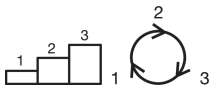

60052

Rele' Gest.Carichi 2 Uscite 15-60A 1M

Proprietà tecniche

Frequenza

Frequenza 50 - 50 Hz

Numero di moduli

Numero di moduli 2

Condizioni d'uso