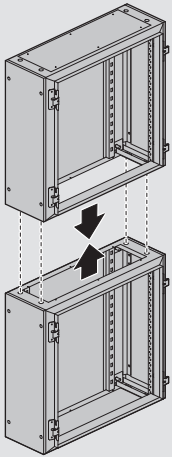

(FR) Montant et panneau interne

Notice d'instructions

(ES) Montante y panel interior

Instrucciones de uso

(PT) Montante e painel interno

Instruções de instalação

(GR) Ορθοστάτης και εσωτερικό
χώρισμα

Οδηγίες χρήσεως

- Ⓡ Kits d'association
- Ⓡ Juegos de asociación
- Ⓡ Kits de associação
- Ⓡ Εξαρτήματα σύνδεσης

- Notice d'instructions
- Instrucciones de uso
- Instruções de instalação
- Οδηγίες χρήσεως

FM630

FM635

(FR) Porte d'armoire

(ES) Cuerpo de los armarios

(PT) Corpos de armários

(GR) Σύνθεση ερμαρίου

Notice d'instructions

Instrucciones de uso

Instruções de instalação

Οδηγίες χρήσεως

(FR) Gaine à câbles