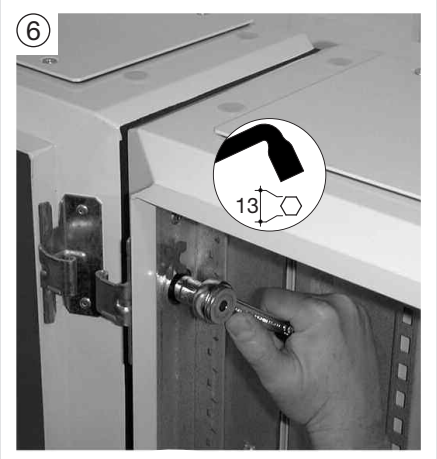

- Ⓡ Kits d'association
- Ⓡ Juegos de asociación
- Ⓡ Kits de associação
- Ⓡ Εξαρτήματα σύνδεσης

- Notice d'instructions
- Instrucciones de uso
- Instruções de instalação
- Οδηγίες χρήσεως

FM630

FM635

(FR) Porte d'armoire

(ES) Cuerpo de los armarios

(PT) Corpos de armários

(GR) Σύνθεση ερμαρίου

Notice d'instructions

Instrucciones de uso

Instruções de instalação

Οδηγίες χρήσεως

(FR) Gaine à câbles