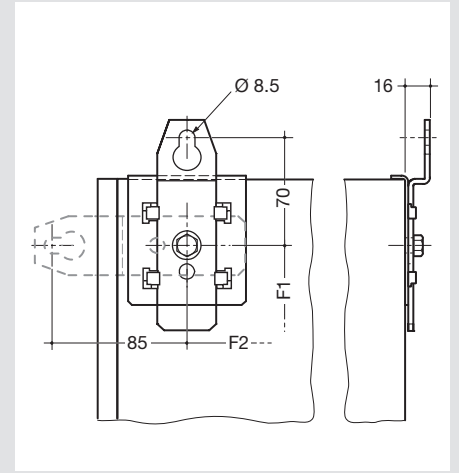

(FR) Socles d'armoires

Notice d'instructions

(ES) Zócalos de los armarios

Instrucciones de uso

(PT) Pedestal para armários

Instruções de instalação

(GR) Βάθρο ερμαρίων

Οδηγίες χρήσεως