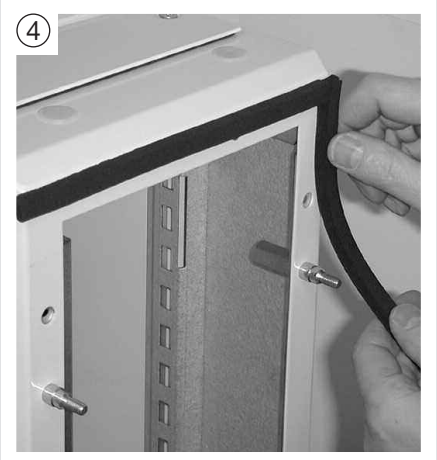

- Ⓡ Kits d'association
- Ⓡ Juegos de asociación
- Ⓡ Kits de associação
- Ⓡ Εξαρτήματα σύνδεσης

- Notice d'instructions
- Instrucciones de uso
- Instruções de instalação
- Οδηγίες χρήσεως

FM630

FM635

(FR) Porte d'armoire

(ES) Cuerpo de los armarios

(PT) Corpos de armários

(GR) Σύνθεση ερμαρίου

Notice d'instructions

Instrucciones de uso

Instruções de instalação

Οδηγίες χρήσεως

(FR) Gaine à câbles