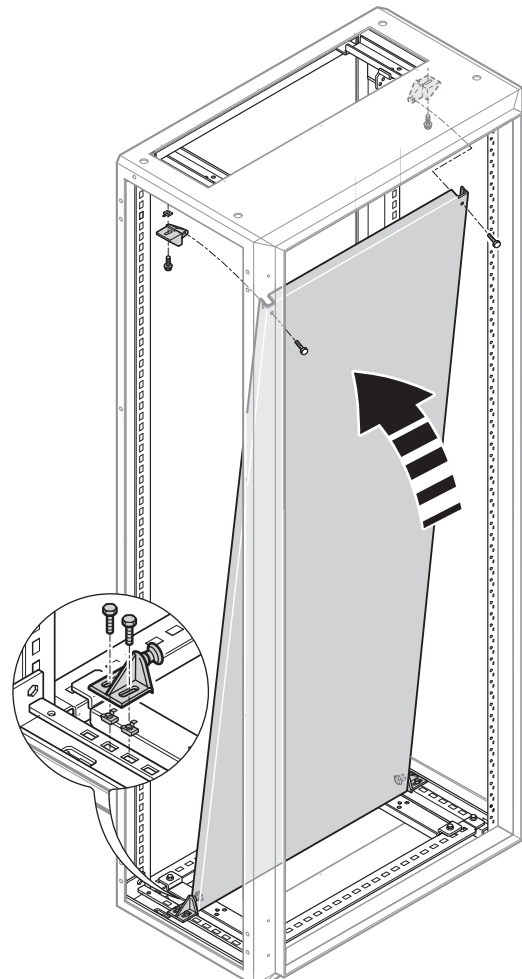

(FR) Montant et panneau interne

Notice d'instructions

(ES) Montante y panel interior

Instrucciones de uso

(PT) Montante e painel interno

Instruções de instalação

(GR) Ορθοστάτης και εσωτερικό
χώρισμα

Οδηγίες χρήσεως

- Ⓡ Kits d'association
- Ⓡ Juegos de asociación
- Ⓡ Kits de associação
- Ⓡ Εξαρτήματα σύνδεσης

- Notice d'instructions
- Instrucciones de uso
- Instruções de instalação
- Οδηγίες χρήσεως

FM630

FM635

(FR) Porte d'armoire