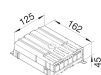

G3160

Concentrateur Cat.6A, RJ45, 6-sortie

Caractéristiques techniques

Dimensions

Hauteur produit installé	45 mm
Longueur	162 mm
Largeur produit installé	125 mm

Matières

Couleur	noir
Matière	mélange de matériaux
Groupe de matériau	matériau mélanger
Type de traitement de surface	non traitée