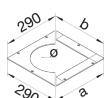

UDM2244Q12

ΚΑΛΥΜΜΑ ΠΡΟΣΑΡΜΟΓΗΣ ΕΝΔΟΔΑΠΕΔΙΟΥ ΚΟΥΤΟΥ VQ12 ΣΕ UDB2x

Τεχνικές ιδιότητες

Διαστάσεις

Πλάτος	290 mm
Μήκος	290 mm
Μέτρηση α	244 mm
Μέτρηση b	244 mm
Πάχος υλικού	4 mm
Ονομαστικό μέγεθος	240 mm

Εγκατάσταση, τοποθέτηση