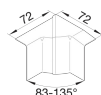

## TEHALIT SL ΕΣΩΤΕΡΙΚΗ ΓΩΝΙΑ 55x20mm ΟΞΙΑ

#### Διαστάσεις

Ύψος 55 mm

Πλάτος 20 mm