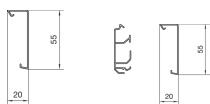

TEHALIT SL ΚΑΛΥΜΜΑ ΓΙΑ ΚΑΝΑΛΙ 55x20mm ΚΕΡΑΣΙΑ

Τεχνικές ιδιότητες

Διαστάσεις

Ύψος	55 mm
Πλάτος	20 mm
Μήκος	2.000 mm

SL200552D4

Υλικά

Υλικό	Πολυβινυλοχλωρίδιο (PVC)
Χρώμα	Cherry

Κάλυμμα, πόρτα