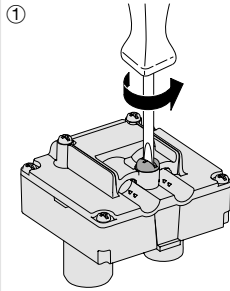

WXF251, WXF253,
WXF254
WXF256, WXF257