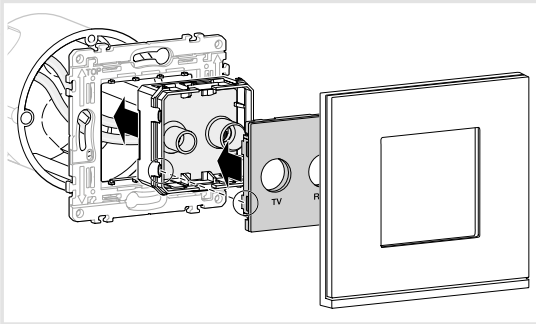

- FR
- EN
- DE
- IT
- ES
- NL

6LE005184B

WXF25x gallery

Montage / Assembly / Montage / Montaggio / Montaje / Montage

TV TV +FM		
	WXF250	WXF251
	WXF253	WXF254

Caractéristiques techniques (FR)	Technical specifications (EN)	Technische Daten (DE)
<ul style="list-style-type: none"> • Impédance : 75 Ω • Raccordement : <ul style="list-style-type: none"> - TV : Mâle - FM: Femelle - SAT: Type "F" • Normes : <ul style="list-style-type: none"> - NF EN 50083 - UTE 90123 - UTE 90125 	<ul style="list-style-type: none"> • Impedance : 75 Ω • Raccordement : <ul style="list-style-type: none"> - TV : Male - FM: Female - SAT: Type "F" • Standards : <ul style="list-style-type: none"> - NF EN 50083 - UTE 90123 - UTE 90125 	<ul style="list-style-type: none"> • Impedanz : 75 Ω • Raccordement : <ul style="list-style-type: none"> - TV : Stecker - FM: Buchse - SAT: Type "F" • Normen : <ul style="list-style-type: none"> - NF EN 50083 - UTE 90123 - UTE 90125
Caratteristiche tecniche (IT)	Especificaciones técnicas (ES)	Technische kenmerken (NL)
<ul style="list-style-type: none"> • Impedenza : 75 Ω • Raccordement : <ul style="list-style-type: none"> - TV : Maschio - FM: Femmina - SAT: Tipo "F" • Norme : <ul style="list-style-type: none"> - NF EN 50083 - UTE 90123 - UTE 90125 	<ul style="list-style-type: none"> • Impedancia : 75 Ω • Raccordement : <ul style="list-style-type: none"> - TV : Maschio - FM: Fêmea - SAT: Tipo "F" • Normas : <ul style="list-style-type: none"> - NF EN 50083 - UTE 90123 - UTE 90125 	<ul style="list-style-type: none"> • Impedantie : 75 Ω • Raccordement : <ul style="list-style-type: none"> - TV : Mannelijk - FM: Vrouwelijk - SAT: Tipo "F" • Normen : <ul style="list-style-type: none"> - NF EN 50083 - UTE 90123 - UTE 90125