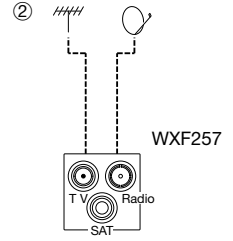

TV + FM +SAT

WXF250, WXF259