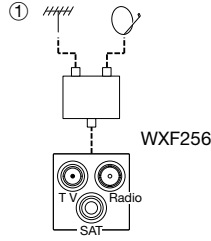

TV + FM +SAT

WXF250, WXF259